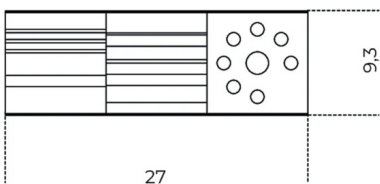

Cm (L x P x H)  
27 x 9.3 x 3.6

Inches (L x P x H)  
10<sup>3</sup>/<sub>4</sub> x 3<sup>3</sup>/<sub>4</sub> x 1<sup>1</sup>/<sub>2</sub>

**Porta biglietti**  
Business card holder

**Calendario**  
Calendar